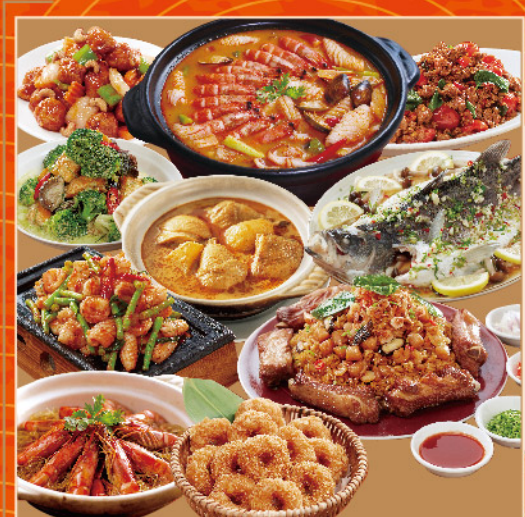

*凡購買2盒茶禮即贈「豐收金好運組」
*內含:
冰珍珠奶茶(S)兌換券1張+
鐵觀音凍飲(S)兌換券1張+豐豐春聯(2字各1入)+
豐樂風紅包袋2入
*茶禮每盒均附沏茶包組1盒
(拉繩式茶袋10入+豐豐風湖茶小卡1入)
*禮盒/贈品數量有限, 售完/送完為止,
歡迎即早訂購
*服務專線: (04)2227-2712

春水堂

B1 稻村麵包
好運旺旺 送禮最愛
土鳳梨酥禮盒(10入)
推薦價280元

B1 稻村麵包
優選堅果 美味健康
春節特選禮盒
堅果塔x6+核桃糕x2
推薦價520元